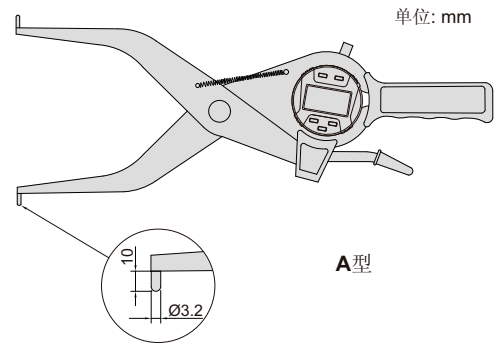

数显大尺寸内卡规

2335-155

2335-335

A型

B型

- 符合JJF带表卡规国家计量技术规范
- 硬质合金测头
- 模拟指针显示
- 带采集按钮与指示灯
- 显示屏可旋转320°
- 按键功能: 开/关, 置零, 最大值/最小值/跳动, 设置初始值, 设置公差并显示Go/No-Go, 公/英制转换, 测量方向转换, 数据输出, 相对/绝对测量转换
- CR2032电池, 自动关机(关机时间可调)
- 数据传输
- 可选附件: 数据传输线(型号7315-50M, 7302-50M)

型号	测量范围	分度值	精度	类型	L
2335-155	135-155mm/5.32-6.10"	0.01mm/0.0005"	±0.04mm	A	<200mm
2335-175	155-175mm/6.10-6.89"	0.01mm/0.0005"	±0.04mm	A	<200mm
2335-195	175-195mm/6.88-7.68"	0.01mm/0.0005"	±0.04mm	A	<200mm
2335-215	195-215mm/7.68-8.46"	0.01mm/0.0005"	±0.04mm	A	<200mm
2335-235	215-235mm/8.46-9.25"	0.01mm/0.0005"	±0.04mm	A	<200mm
2335-255	235-255mm/9.25-10.04"	0.01mm/0.0005"	±0.04mm	A	<200mm
2335-275	255-275mm/10.04-10.83"	0.01mm/0.0005"	±0.04mm	A	<200mm
2335-295	275-295mm/10.83-11.61"	0.01mm/0.0005"	±0.04mm	A	<200mm
2335-315	295-315mm/11.61-12.40"	0.01mm/0.0005"	±0.04mm	A	<200mm
2335-335	315-335mm/12.40-13.19"	0.01mm/0.0005"	±0.04mm	B	<200mm
2335-355	335-355mm/13.19-13.98"	0.01mm/0.0005"	±0.04mm	B	<200mm
2335-375	355-375mm/13.98-14.76"	0.01mm/0.0005"	±0.04mm	B	<200mm