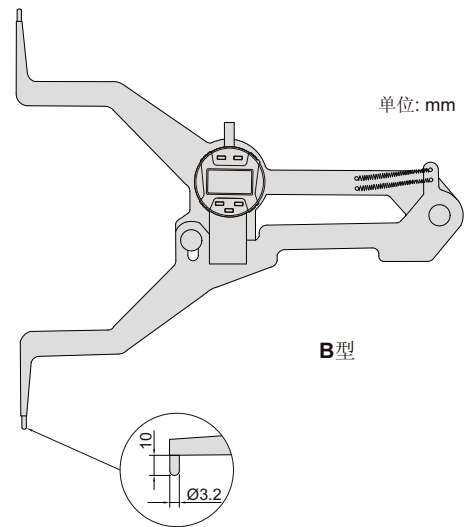

数显大尺寸内卡规

2335-155

2335-335

A型

B型

- 符合JJF带表卡规国家计量技术规范
- 硬质合金测头
- 模拟指针显示
- 带采集按钮与指示灯
- 显示屏可旋转320°
- 按键功能: 开/关, 置零, 最大值/最小值/跳动, 设置初始值, 设置公差并显示Go/No-Go, 公/英制转换, 测量方向转换, 数据输出, 相对/绝对测量转换
- CR2032电池, 自动关机(关机时间可调)
- 数据传输
- 可选附件: 数据传输线(型号7315-50M, 7302-50M)

型号	测量范围	分度值	精度	类型	L
2335-155	135-155mm/5.32-6.10"	0.01mm/0.0005"	±0.04mm	A	<200mm
2335-175	155-175mm/6.10-6.89"	0.01mm/0.0005"	±0.04mm	A	<200mm
2335-195	175-195mm/6.88-7.68"	0.01mm/0.0005"	±0.04mm	A	<200mm
2335-215	195-215mm/7.68-8.46"	0.01mm/0.0005"	±0.04mm	A	<200mm
2335-235	215-235mm/8.46-9.25"	0.01mm/0.0005"	±0.04mm	A	<200mm
2335-255	235-255mm/9.25-10.04"	0.01mm/0.0005"	±0.04mm	A	<200mm
2335-275	255-275mm/10.04-10.83"	0.01mm/0.0005"	±0.04mm	A	<200mm
2335-295	275-295mm/10.83-11.61"	0.01mm/0.0005"	±0.04mm	A	<200mm
2335-315	295-315mm/11.61-12.40"	0.01mm/0.0005"	±0.04mm	A	<200mm
2335-335	315-335mm/12.40-13.19"	0.01mm/0.0005"	±0.04mm	B	<200mm
2335-355	335-355mm/13.19-13.98"	0.01mm/0.0005"	±0.04mm	B	<200mm
2335-375	355-375mm/13.98-14.76"	0.01mm/0.0005"	±0.04mm	B	<200mm