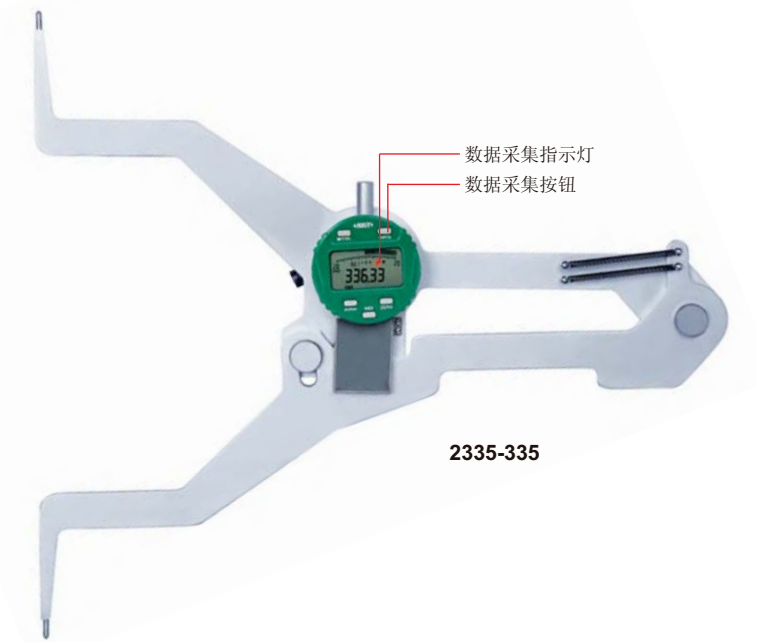

数显大尺寸内卡规

2335-155

2335-335

A型

B型

- 符合JJF带表卡规国家计量技术规范
- 硬质合金测头
- 模拟指针显示
- 带采集按钮与指示灯
- 显示屏可旋转320°
- 按键功能: 开/关, 置零, 最大值/最小值/跳动, 设置初始值, 设置公差并显示Go/No-Go, 公/英制转换, 测量方向转换, 数据输出, 相对/绝对测量转换
- CR2032电池, 自动关机(关机时间可调)
- 数据传输
- 可选附件: 数据传输线(型号7315-50M, 7302-50M)

型号	测量范围	分度值	精度	类型	L
2335-155	135-155mm/5.32-6.10"	0.01mm/0.0005"	±0.04mm	A	<200mm
2335-175	155-175mm/6.10-6.89"	0.01mm/0.0005"	±0.04mm	A	<200mm
2335-195	175-195mm/6.88-7.68"	0.01mm/0.0005"	±0.04mm	A	<200mm
2335-215	195-215mm/7.68-8.46"	0.01mm/0.0005"	±0.04mm	A	<200mm
2335-235	215-235mm/8.46-9.25"	0.01mm/0.0005"	±0.04mm	A	<200mm
2335-255	235-255mm/9.25-10.04"	0.01mm/0.0005"	±0.04mm	A	<200mm
2335-275	255-275mm/10.04-10.83"	0.01mm/0.0005"	±0.04mm	A	<200mm
2335-295	275-295mm/10.83-11.61"	0.01mm/0.0005"	±0.04mm	A	<200mm
2335-315	295-315mm/11.61-12.40"	0.01mm/0.0005"	±0.04mm	A	<200mm
2335-335	315-335mm/12.40-13.19"	0.01mm/0.0005"	±0.04mm	B	<200mm
2335-355	335-355mm/13.19-13.98"	0.01mm/0.0005"	±0.04mm	B	<200mm
2335-375	355-375mm/13.98-14.76"	0.01mm/0.0005"	±0.04mm	B	<200mm